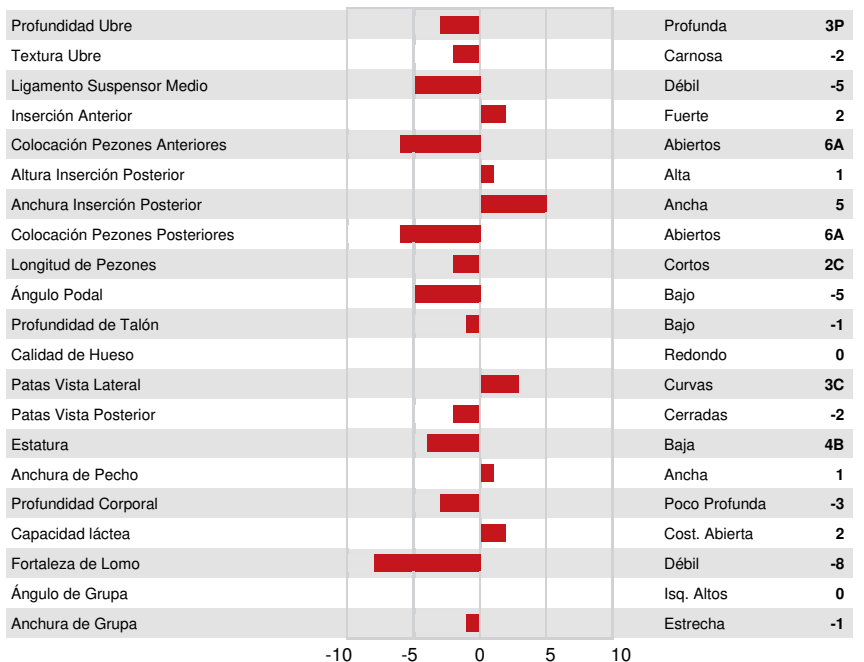

**SALUD Y REPRODUCCIÓN**

**Immunity 101**

Vida en el Rebaño	106	Inmunidad crías	89
Células Somáticas	107	Facilidad de Parto	101
Fertilidad Hijas	101	Facilidad Parto de las Hijas	108
Cond. Corporal	100	Velocidad Ordeño	100
Resist. Mastitis.	107	Temperamento	102
Persistencia de la lactación	101	Resistencia a Enfermedades Metabólicas	101

**TIPO** G Rebaños G Hijas 76% Rep.

**GPA 24\* APR**

Tipo	-1	Fortaleza Lechera	-1
Sistema Mamario	0	Grupa	-4
Patatas	-1		

SANDY-VALLEY MORGAN ERA  
 FOURTH DAM